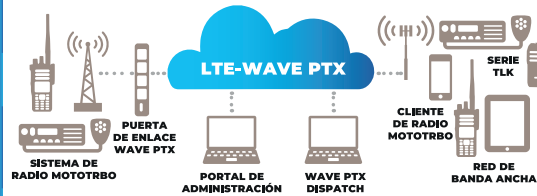

SOLUCIONES INTEGRALES EN TELECOMUNICACIÓN Y SEGURIDAD

RADIOS, EQUIPOS, SISTEMAS Y ACCESORIOS PARA LA POLICÍA

LTE-WAVE PTX

COMUNICACIÓN INTEGRADA Móvil - Radios - Oficinas - Flota

Un servicio propio que integra la **comunicación total desde cualquier dispositivo**.

DIRIGIDO A TODOS LOS PROFESIONALES DMR - TETRA - NXDN - ATEX

SIN INVERSIÓN EN INFRAESTRUCTURAS
PUESTA EN MARCHA INMEDIATA
GARANTÍA CERTIFICADA ESCALABLE
COBERTURA EN TODA EUROPA
INFINIDAD DE ACCESORIOS